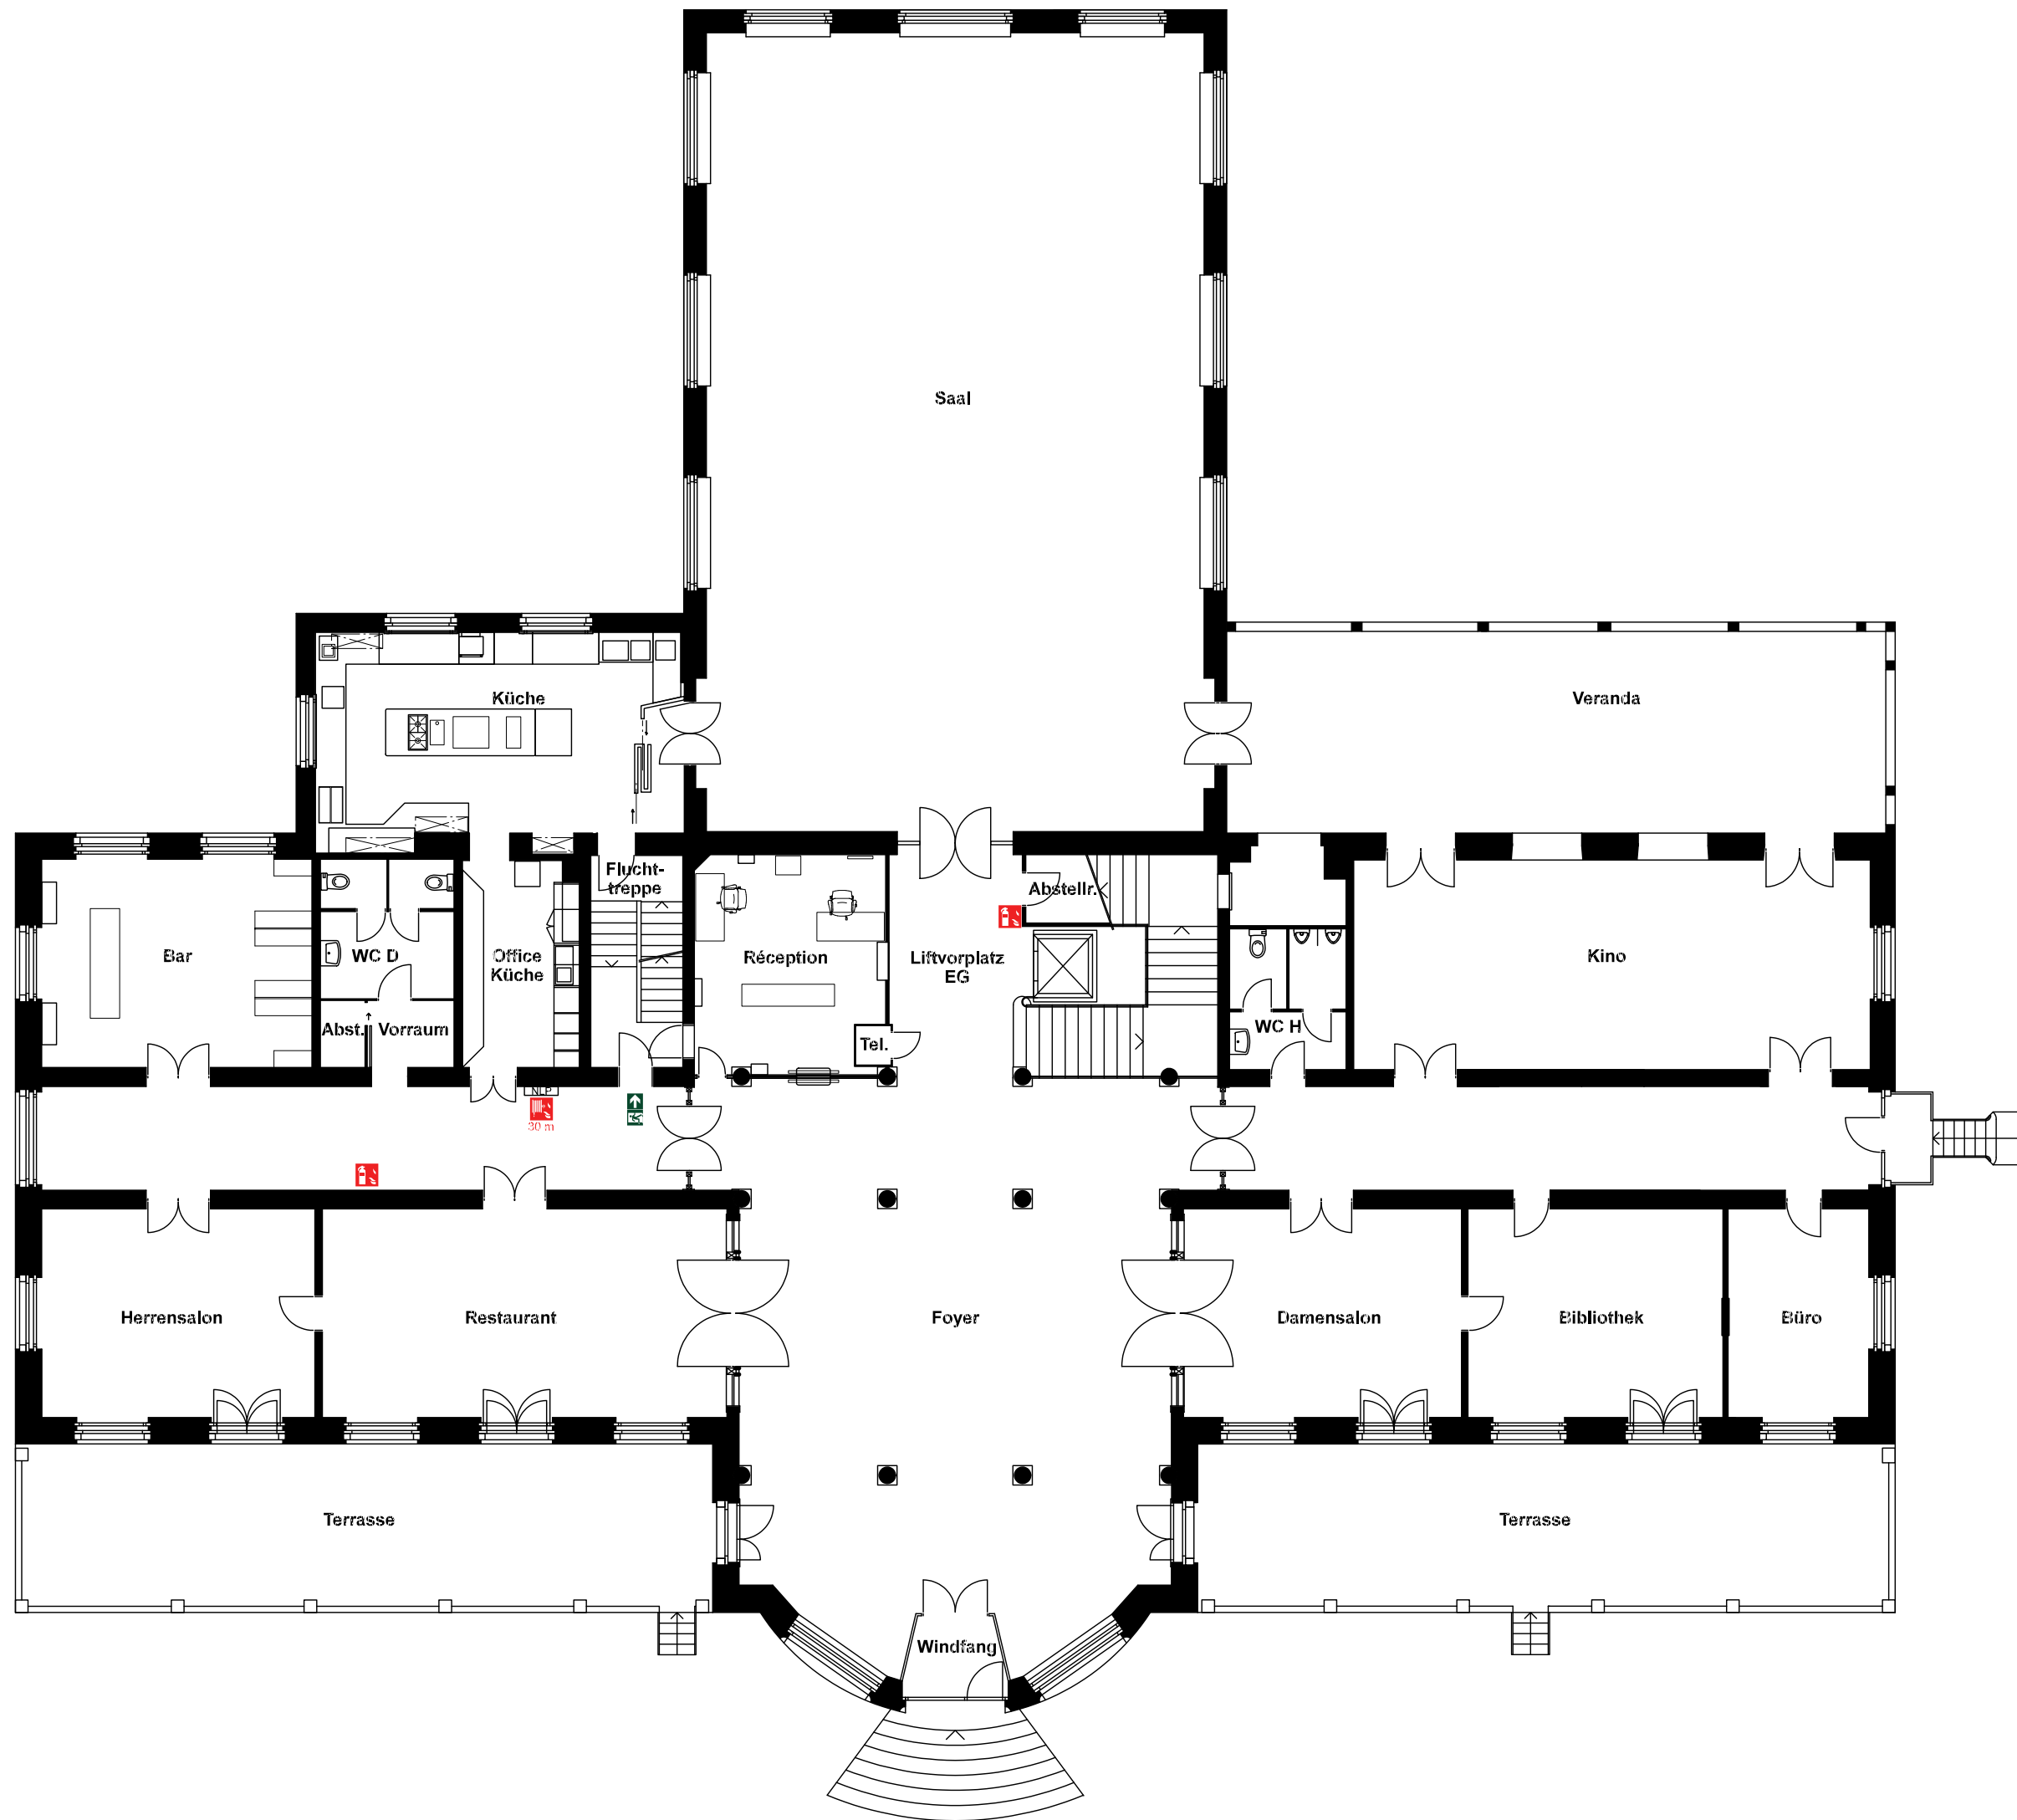

KURHAUS BERGÜN
Veja Grusaida 9
7482 Bergün

Objekt - property / Bauherr - builder

Bestand

Planinhalt - plancontent

Erdgeschoss

Geschoss - floor

1:150 / A3

Maßstab / Format - scale / size

06.06.2021/ GRI

Erstellt am / Gez. - created on