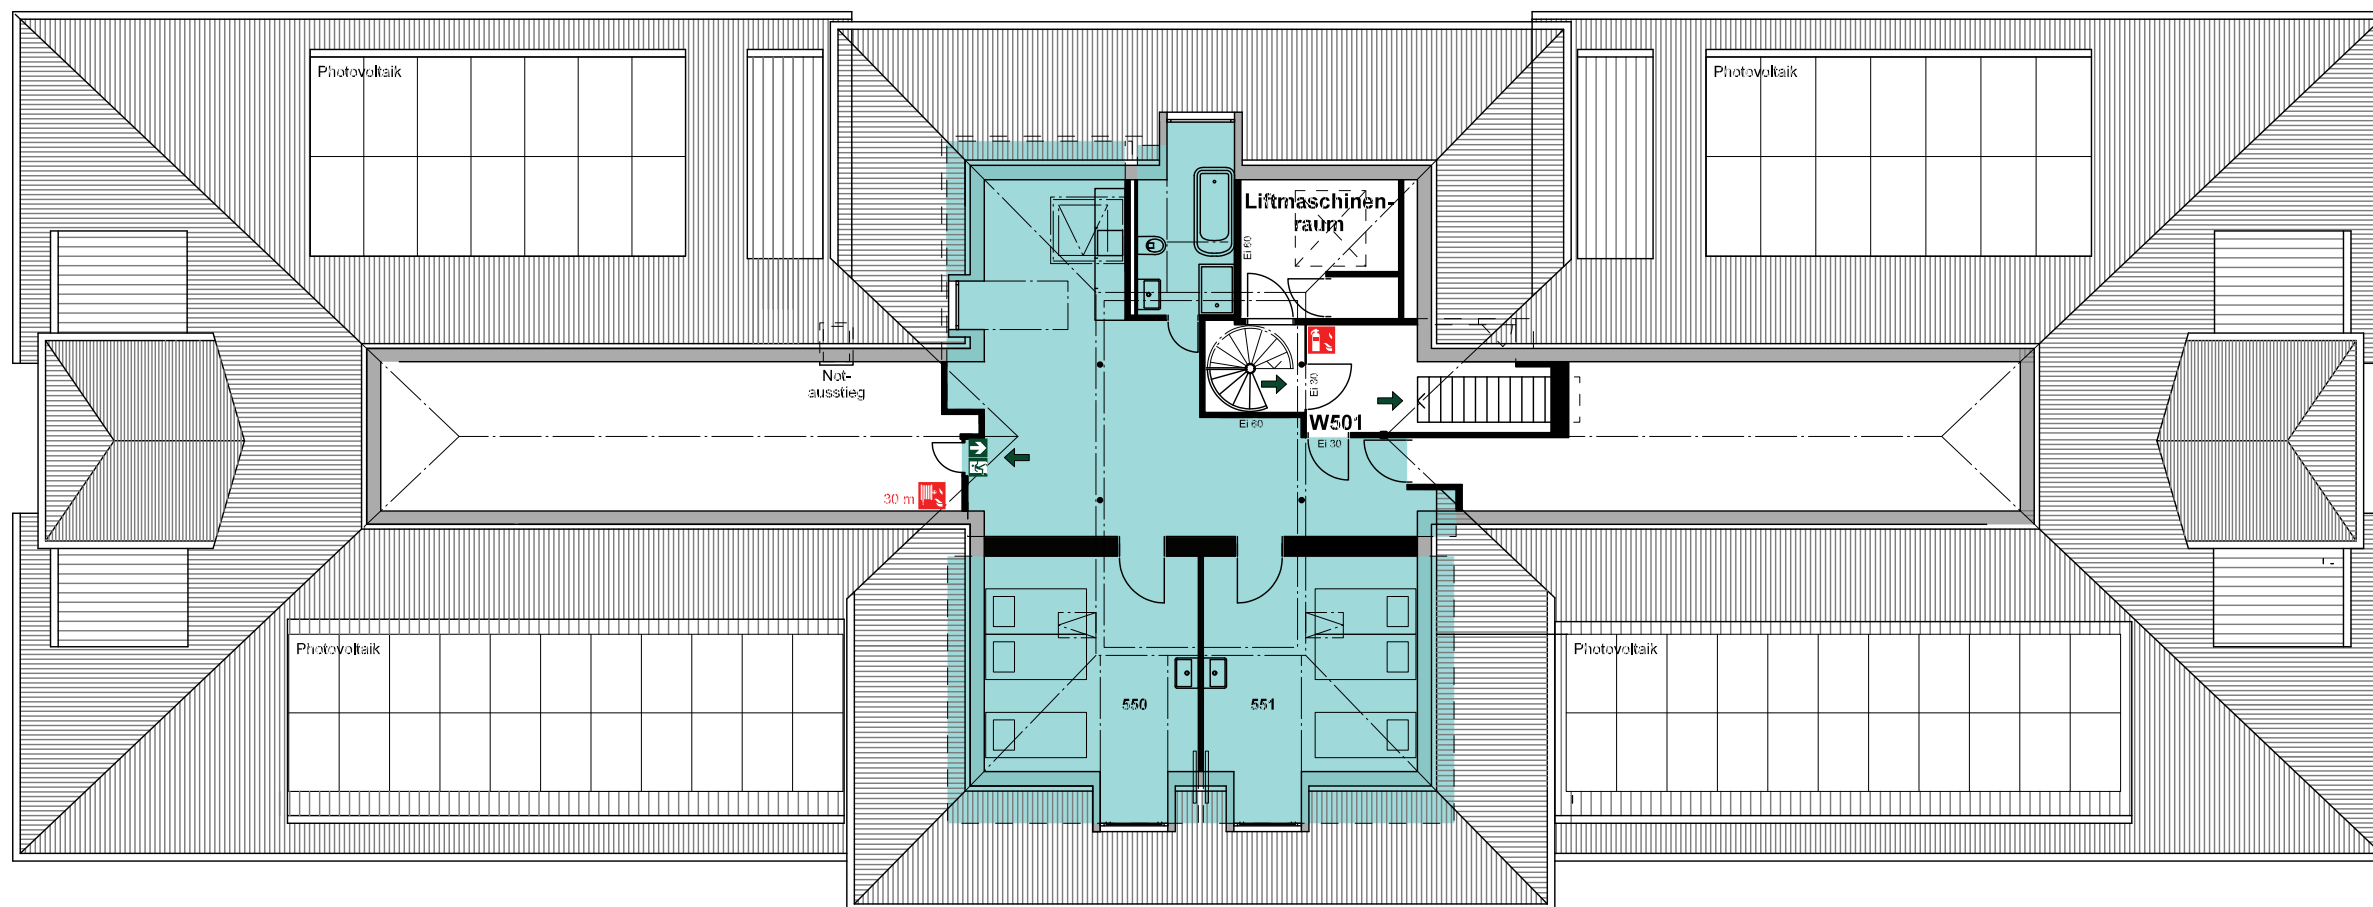

KURHAUS BERGÜN
Veja Grusaida 9
7482 Bergün

Objekt - property / Bauherr - builder

Bestand

Planinhalt - plancontent

DG/ Hochwacht

Geschoss - floor

1:150 / A3

Massstab / Format - scale / size

06.06.2021/ GRI

Erstellt am / Gez. - created on