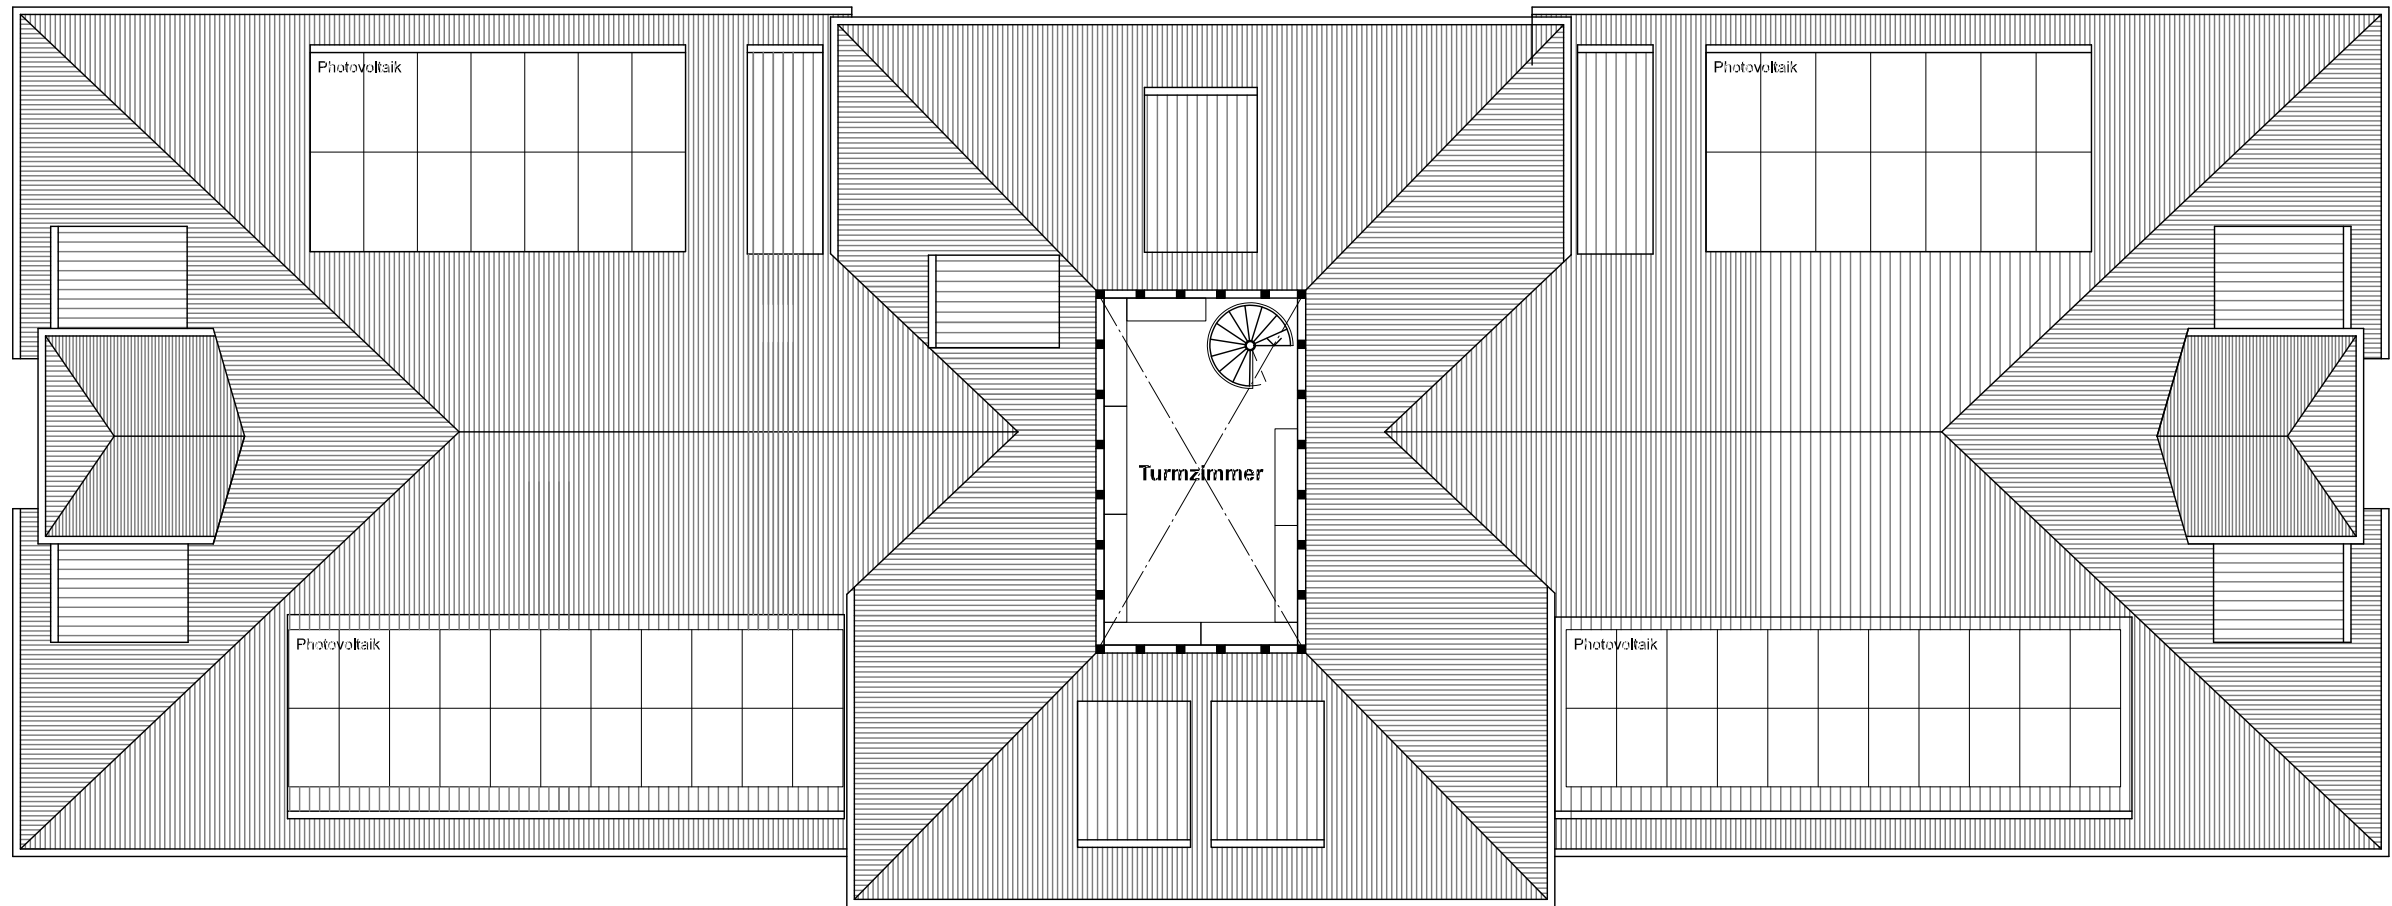

KURHAUS BERGÜN
Veja Grusaida 9
7482 Bergün

Objekt - property / Bauherr - builder

Bestand

Planinhalt - plancontent

Turmzimmer/ Aufsicht

Geschoss - floor

1:150 / A3

Massstab / Format - scale / size

06.06.2021/ GRI

Erstellt am / Gez. - created on